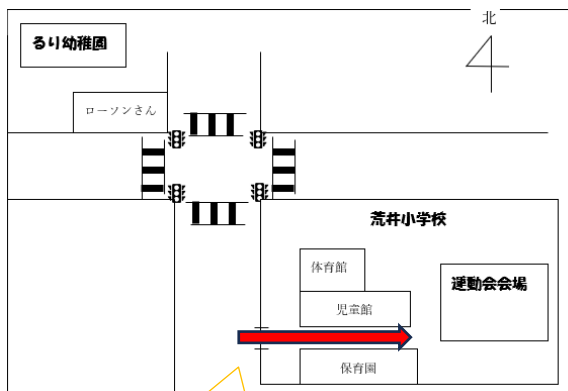

運動会のご案内

日程 9月30日土曜日

場所 荒井小学校校庭

※駐車場はご準備がありませんのでご注意ください。

プログラム4番 未就園児競技 10:05~

<抱っこさんも・よちよちさんも・ぴよぴよさんもよっといで>

※進行状況により開始時間が遅くなる場合もありますので
ご了承ください。

集合時間 9:50 南門にお集まりください。

招待券をお持ちの方はご持参ください。

◎荒井小学校地図

小学校西門より校庭にお越し下さい。

南門にお集まりください。