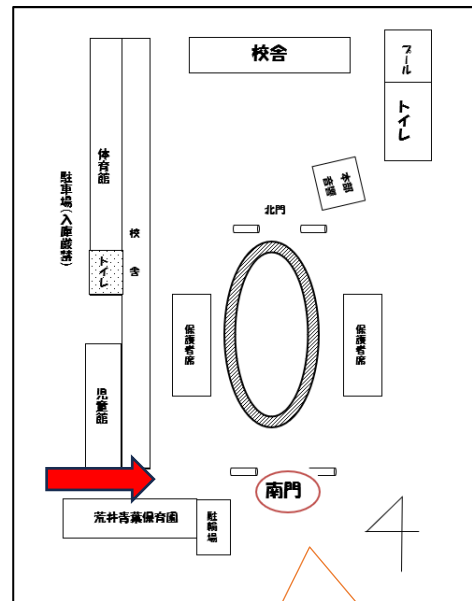

運動会のご案内

日程 9月30日土曜日

場所 荒井小学校校庭

※駐車場はご準備がありませんのでご注意ください。

プログラム4番 未就園児競技 10:05~

<抱っこさんも・よちよちさんも・ぴよぴよさんもよっといで>

※進行状況により開始時間が遅くなる場合もありますので
ご了承ください。

集合時間 9:50 南門にお集まりください。

招待券をお持ちの方はご持参ください。

◎荒井小学校地図

小学校西門より校庭にお越し下さい。

南門にお集まりください。